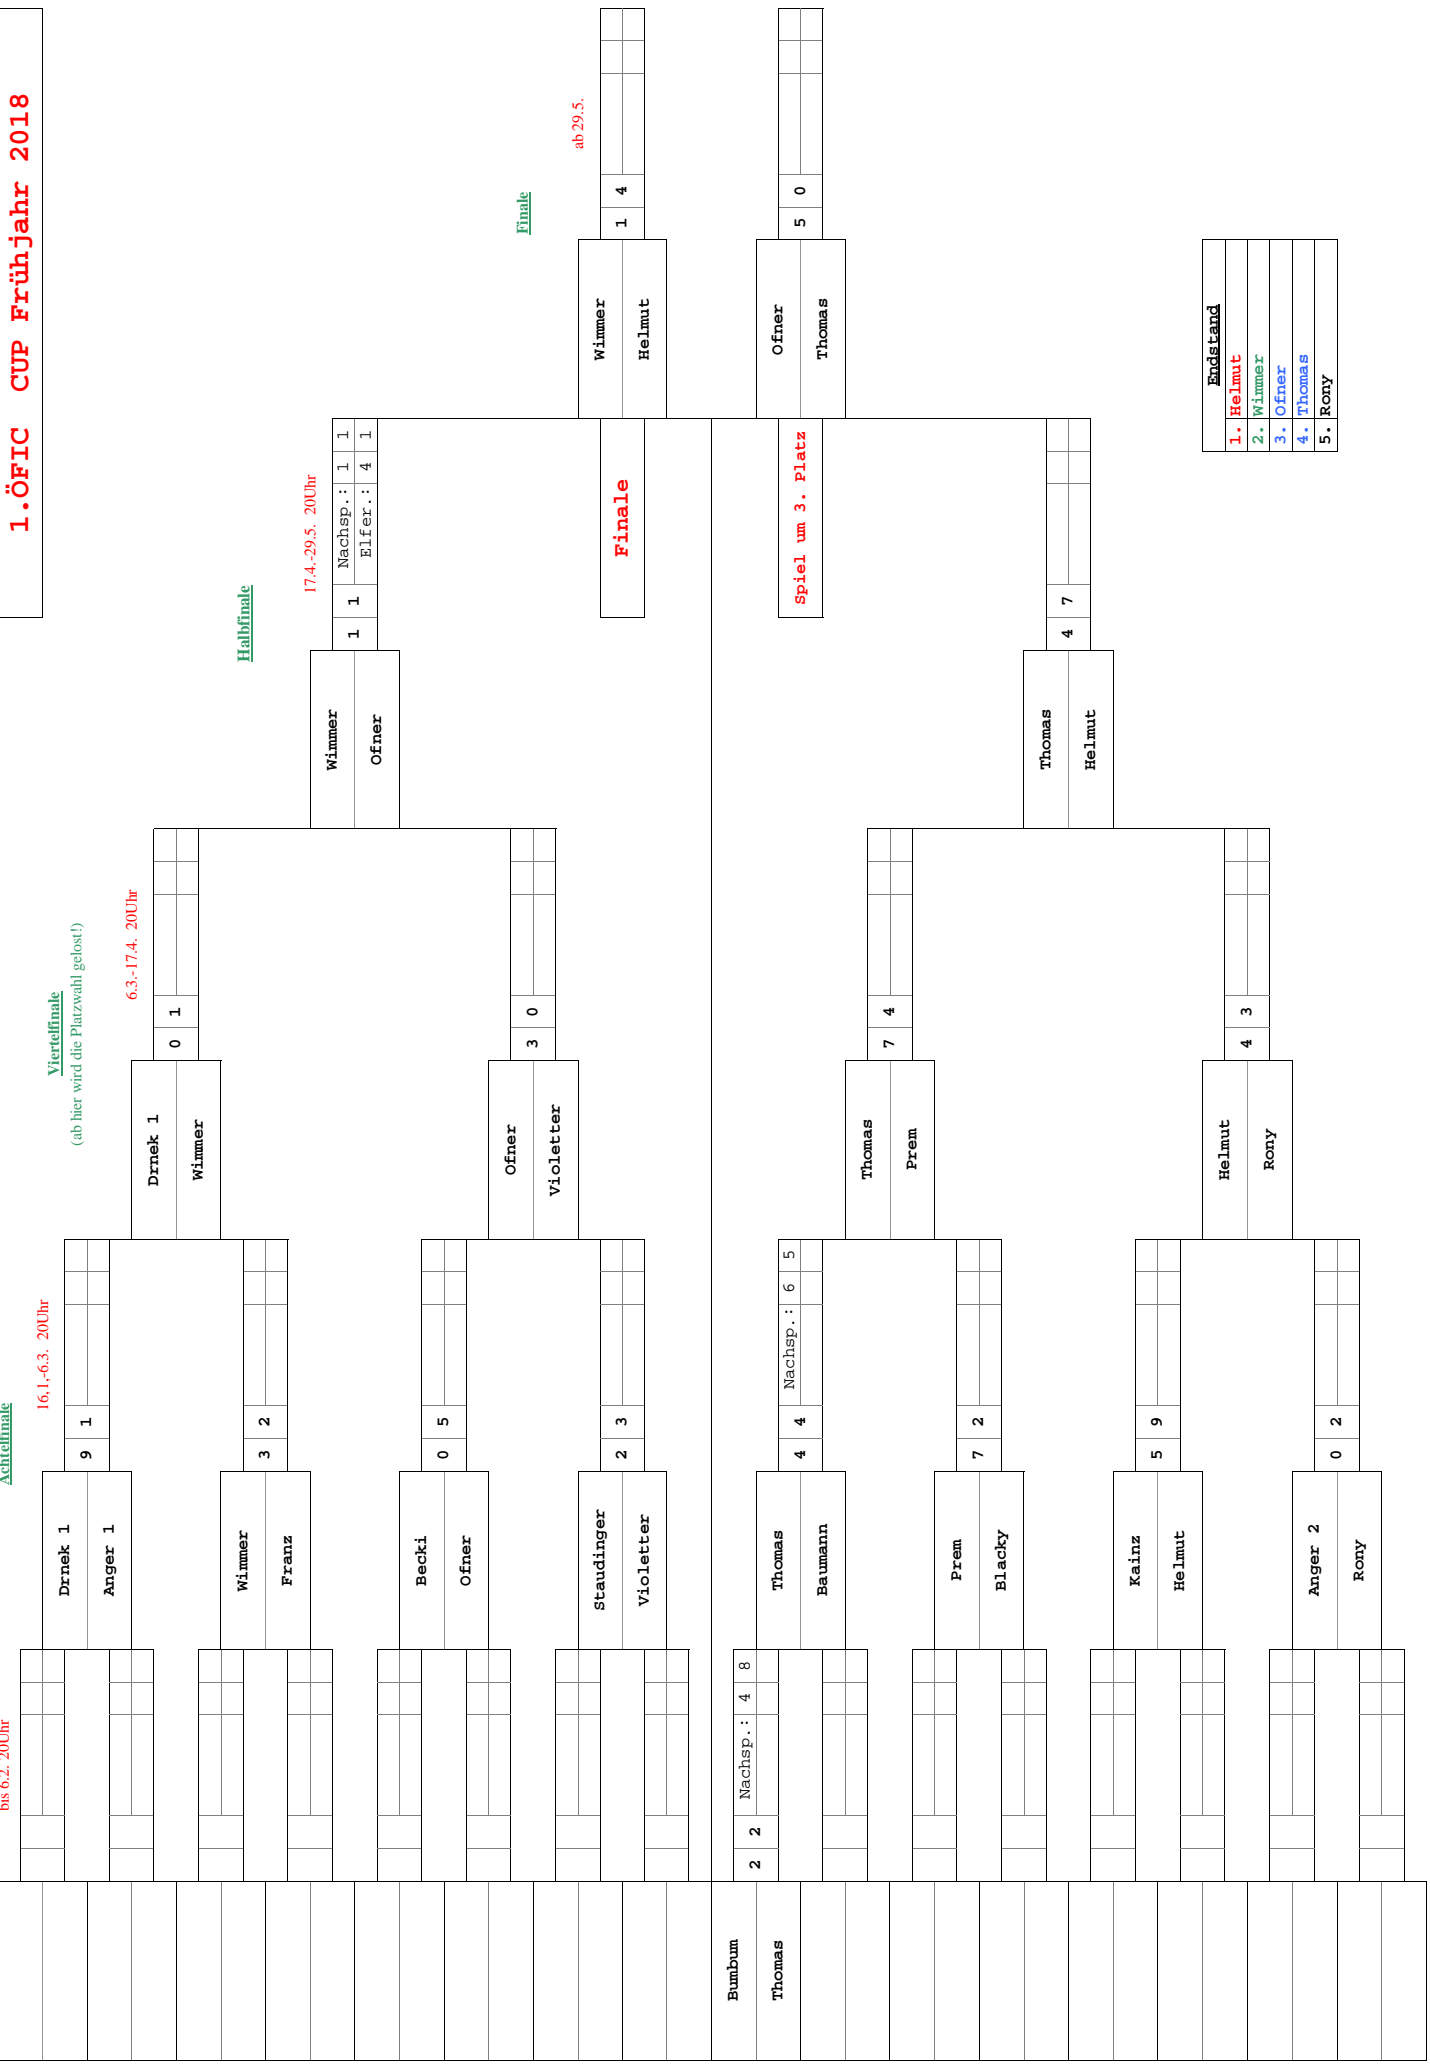

1.ÖFIC CUP Frühjahr 2018

Achttelfinale

bis 6.2. 20Uhr

16.1.-6.3. 20Uhr

Viertelfinale

(ab hier wird die Platzwahl gefost!)

6.3.-17.4. 20Uhr

Halbfinale

17.4.-29.5. 20Uhr

Finale

ab 29.5.

Endstand

1. Helmut
2. Wimmer
3. Ofner
4. Thomas
5. Rony